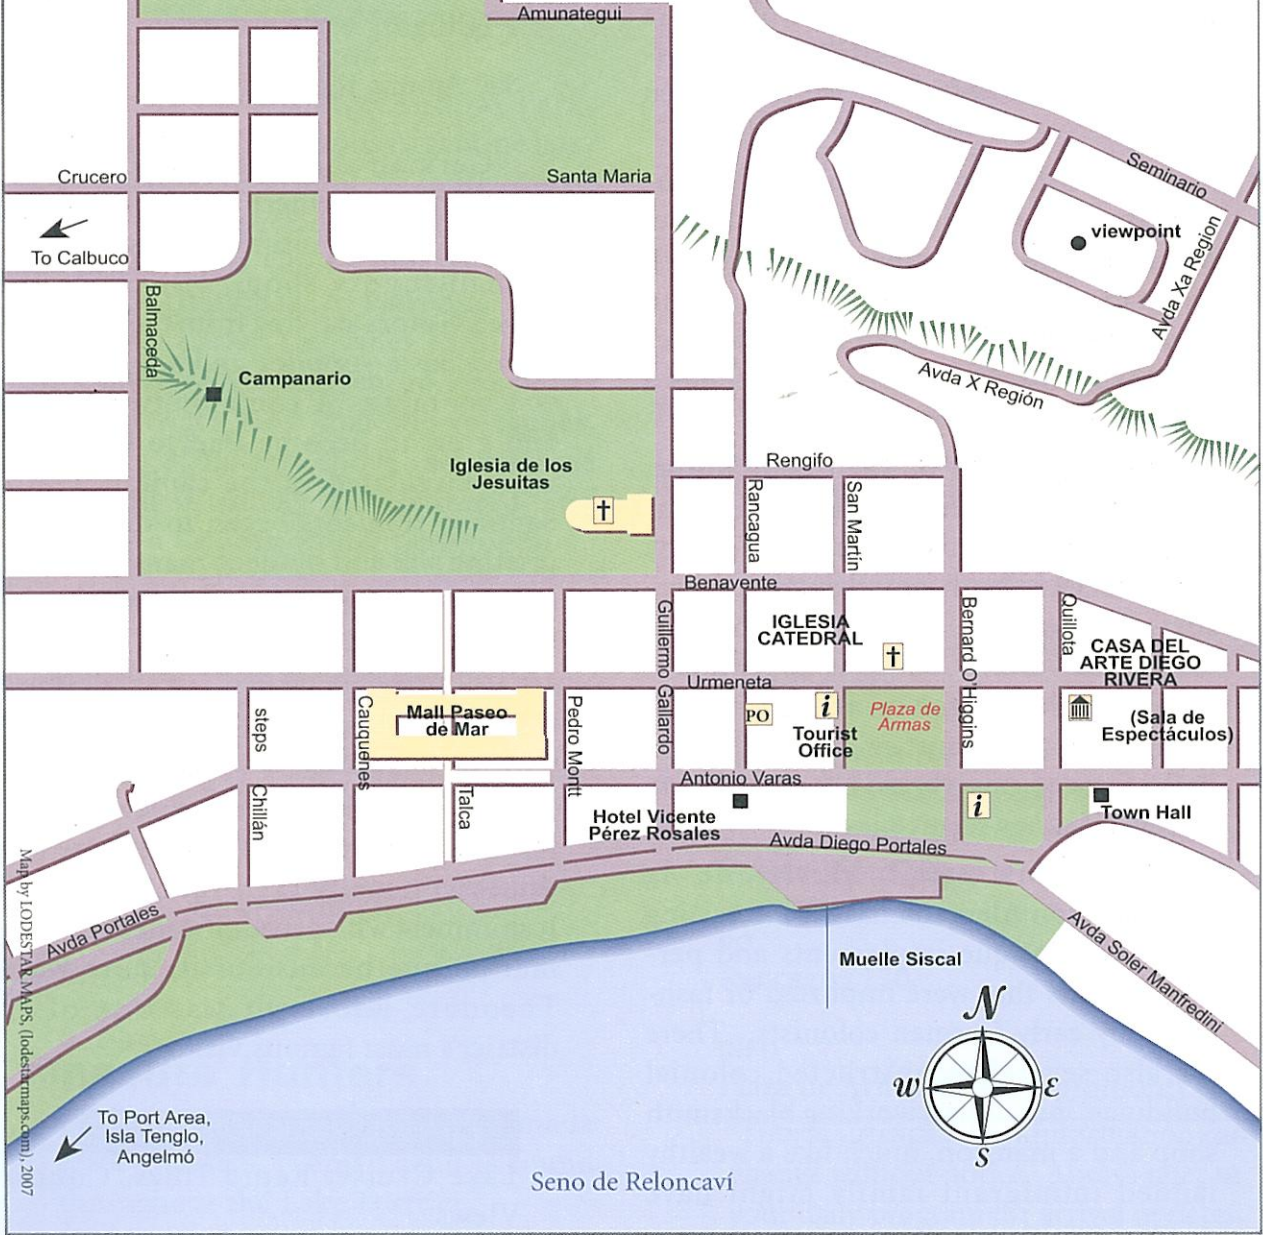

# PUERTO MONTT

To Lake District, Puerto Varas, Frutillar, Lake Llanquihue, Petrohué

To Calbuco

Balmaceda

Campanario

Iglesia de los Jesuitas

Rengifo

Rancagua

San Martín

Benavente

IGLESIA CATEDRAL

Guillermo Gallardo

Pedro Montt

Antonio Varas

Hotel Vicente Pérez Rosales

Urméneta

PO

Tourist Office

Plaza de Armas

Bernard O'Higgins

Quillota

CASA DEL ARTE DIEGO RIVERA

(Sala de Espectáculos)

Town Hall

steps

Cauquenes

Chillán

Talca

Muelle Siscal

Seno de Reloncaví

Map by LODESTAR MAPS, (lodestarmaps.com), 2007

To Port Area, Isla Tenglo, Angelmó